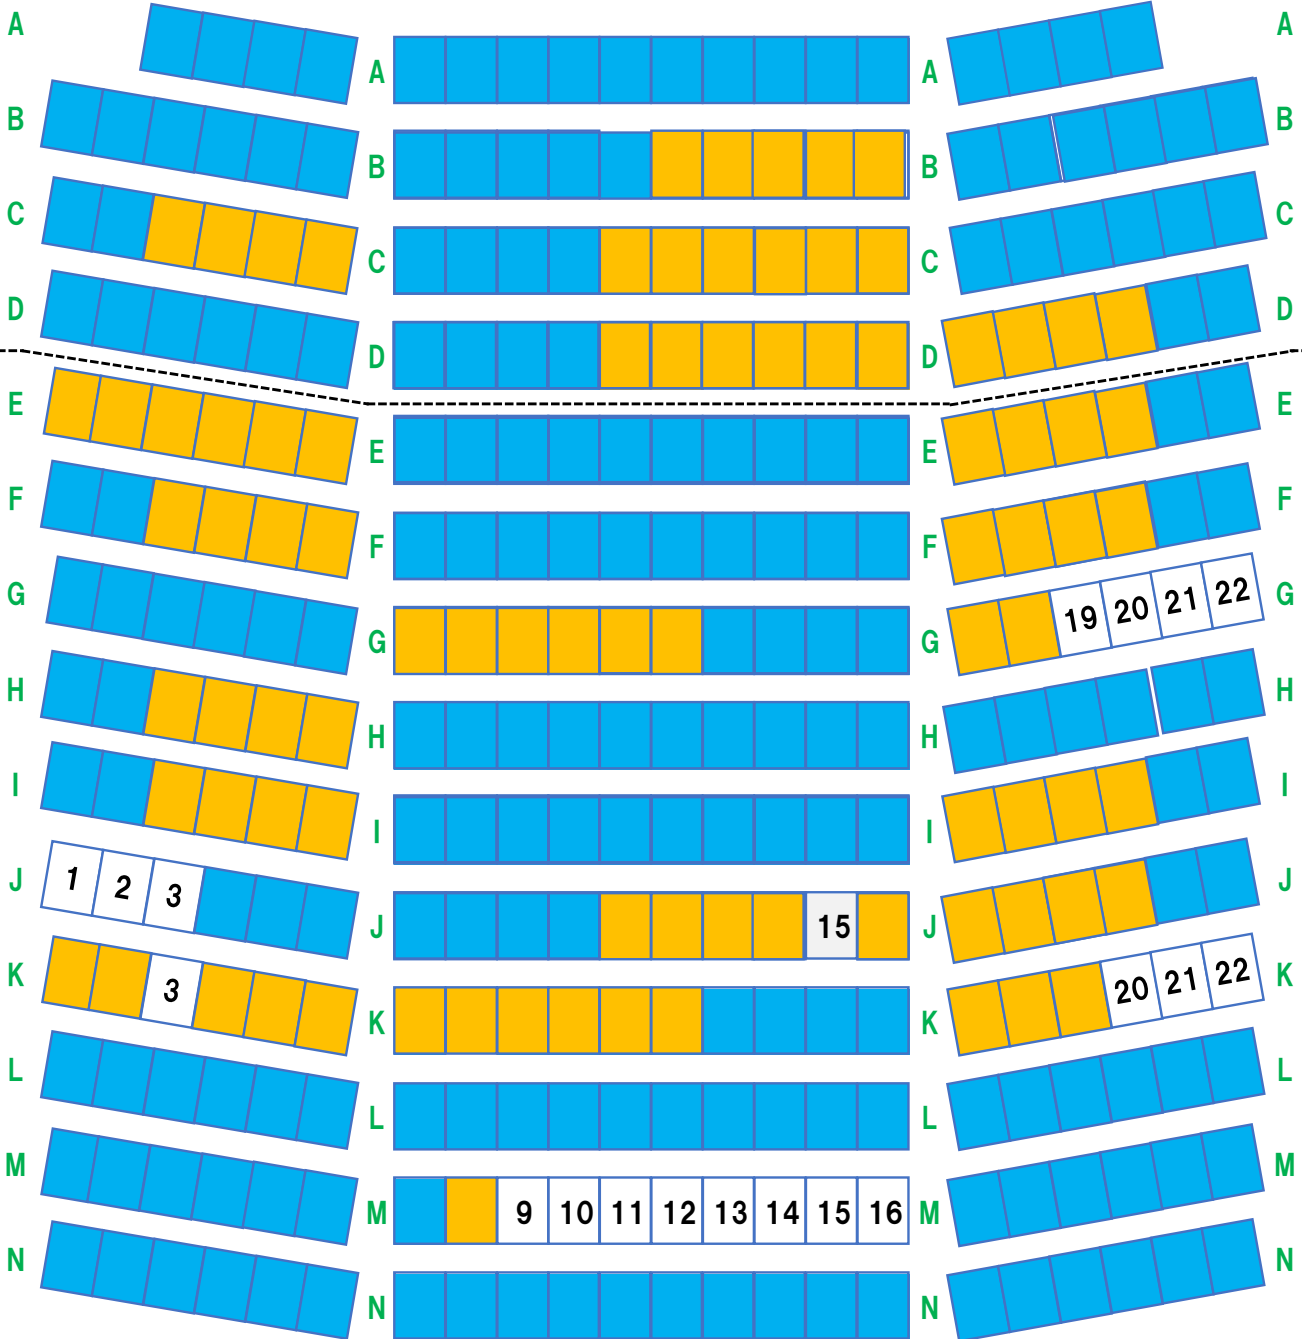

クラシックキャラバン ピアノの祭典
 9月23日（土・祝）開演 15:00 開場 14:30
 一般 4,000円（全指定席） 小中高大学生チケットは主催者に確認

ステージ

フロア↑
↓ステップ

フロア↑
↓ステップ

秋篠音楽堂 取扱 販売済